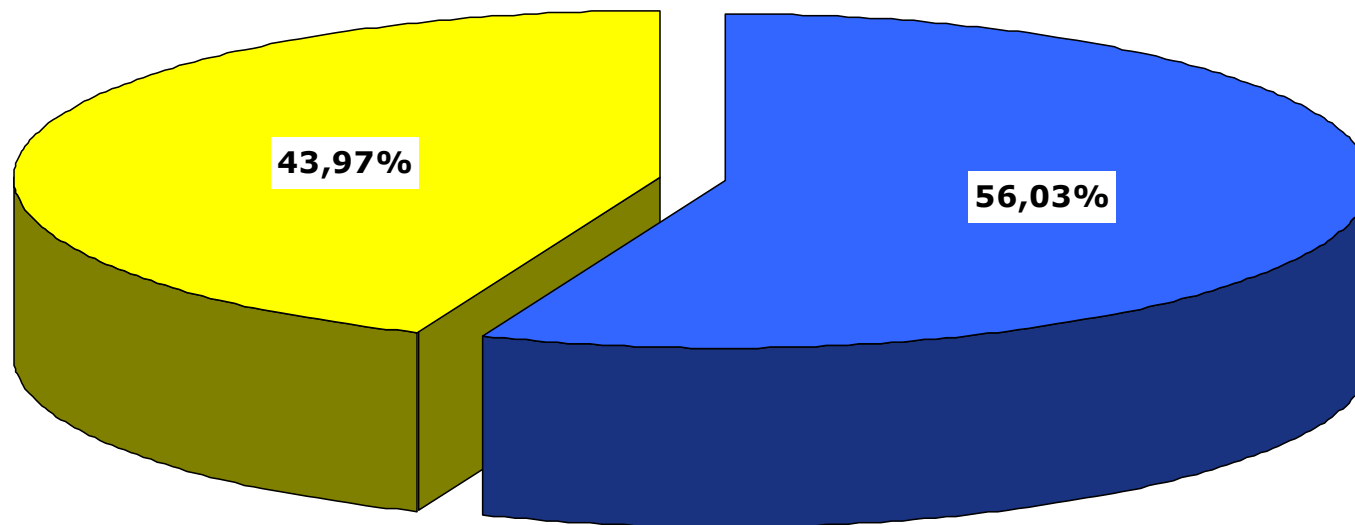

ELECTIONS PRESIDENTIELLES

6 mai 2007 (2ème tour)

RESULTATS TALANT

INSCRIT	VOTANT	NUL	EXPRIME	CANTON	BUREAUX DE VOTE	NICOLAS SARKOZY	SÉGOLÈNE ROYAL
674	572	13	559	Sans	1 - SALLE DU CONSEIL	385	174
1 032	894	36	858	Sans	2 - LA TURBINE	362	496
1 048	875	34	841	Sans	3 - PLEIN CIEL	358	483
876	745	23	722	Sans	4 - LE RELAIS	310	412
853	773	30	743	Sans	5 - GYMNASSE MT EYQUEM	371	372
889	813	39	773	Sans	6 - MARCEL PETIT	520	253
1 009	896	32	864	Sans	7 - SUM LANGEVIN	560	304
920	832	28	804	Sans	8 - SALLE MICHELET	530	274
809	732	23	709	Sans	9 - SALLE CERISIERS	455	254
8 110	7 132	258	6 873			3 851	3 022

ELECTIONS PRESIDENTIELLES

6 mai 2007 (2ème tour)

RESULTATS TALANT

■ M. Nicolas SARKOZY
■ Mme Ségolène ROYAL